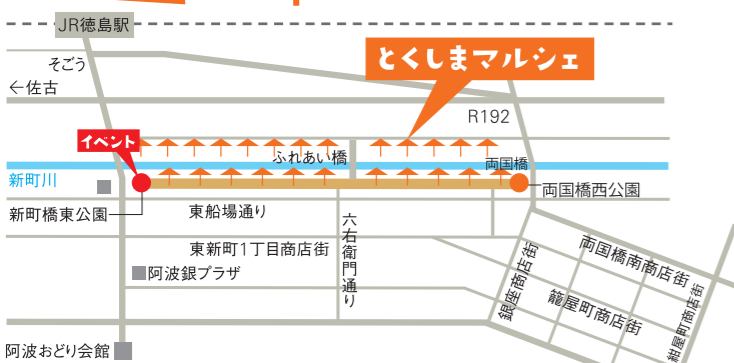

体験 ラフティング体験会

※足もとが濡れますので濡れてもいい靴をご持参ください

開催場所 遊覧船の船着場

開催時間 10:00~15:00

参加料 無料

広がれ! とくしま厳選食材...

とくしまマルシェ情報サイト
とくしまマルシェの開催日や毎月のとくしまマルシェ
ニュースがダウンロードできます。

キッズファーマー
子ども達によるマルシェ生産者の農場にて「植え付け」
「栽培」「収穫」「加工商品化」「販売」までを一貫して
行う食育プロジェクト。参加者随時募集中!

次回開催 9/30(日) 甘味フェア!

とくしまマルシェ事務局
<http://tokushima-marche.jp>

〒770-0865 徳島県徳島市南末広町4番54号
TEL: 088-657-7511 FAX: 088-657-1755
tokushima-marche@neovient.co.jp

とくしまマルシェへは
公共交通機関をご利用ください。

大人のビアテラス2018開催
今年のテーマは【ハワイ】
デートや記念日、接待やビジネス利用など
大切な人をおもてなしする場面にふさわしい
お料理、飲物、ロケーションをご用意しています。