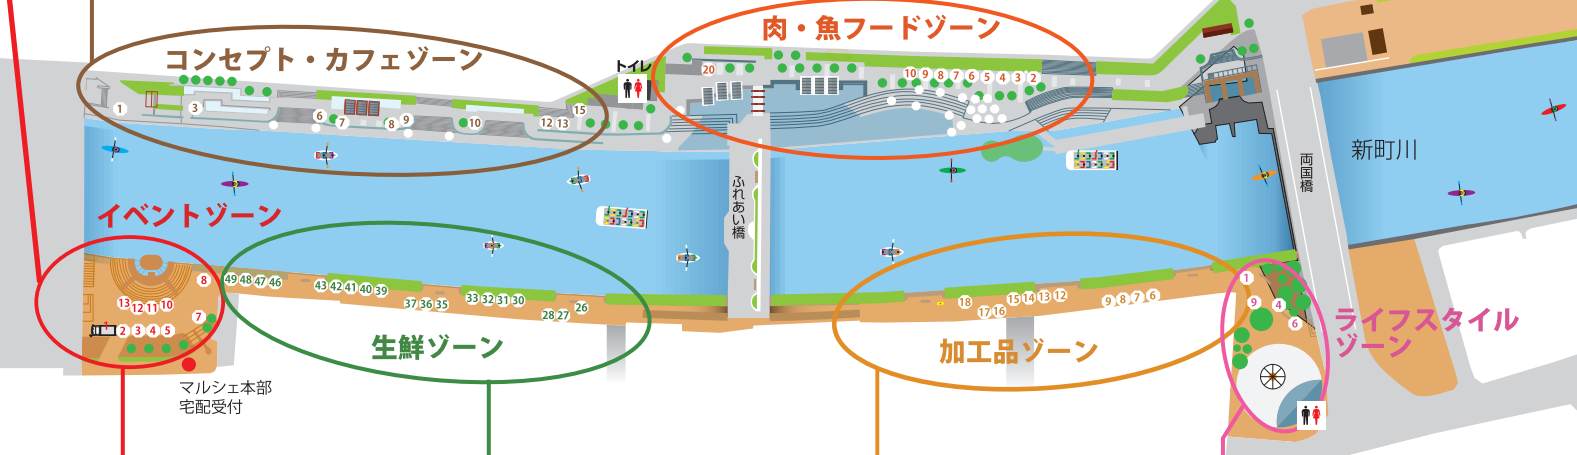

● イベントゾーン

1. 1 ベジハッピーカー
   すだちスカッシュ / かき氷他
2. 2 野菜ソムリエのお店
   野菜 / ピクルス / おむすび他
3. 3 宮崎農園
   オクラ / 種なしスダチ / 蜂蜜他
4. 4 タンタン
   スダチ風味&とくしま果実のかき氷
5. 5 MIZUYA & つむぎカフェ
   すだちハニードリンク / ゆずドリンク
6. 7 粹美 (スイミー)
   ベジ氷 / れんこんピクルス
7. 8 徳島ポイントブース

● 生鮮ゾーン

1. 49 アグリベスト
   トマト類 / トマト加工品
2. 48 徳島県農業青年クラブ
   季節の野菜
3. 47 海陽町元気農業研究会
   旬野菜
4. 46 たむらのタマゴ
   卵3種 / お惣菜 / シフォンケーキ他
5. 43 徳島耕畜連携農業研究会
   野菜 / 干し芋 / 加工品他
6. 42 酒井農園
   れんこん / パウダー / ジェラート他
7. 41 小野農園
   小麦粉 / 黒米 / 麦茶他
8. 40 いちご農園西岡産業
   トマト / ビーマン等夏野菜他
9. 39 かまパン&ストア
   野菜 / 加工品
10. 37 キレイのさと美郷
    梅酒 / 田舎だんご / あられ
11. 36 キレイのさと美郷
    梅酒 / 梅シロップ / 梅加工品
12. 35 キレイのさと美郷
    梅酒 / ジャム / チョコレート
13. 33 仕出原観光農園
    ブルーベリー / みまから / 赤飯
14. 32 じいじのきのこ
    菌床しいたけ
15. 31 丸浅苑
    ちいたけ / かりんとう他
16. 30 農家のDELI 久尾岩崎屋
    ドーナツ / 季節のデリ / 寒茶

● 加工品ゾーン

1. 18 美郷桑茶生産組合
   桑の葉茶他
2. 17 畑名味噌糺店
   味噌 / 味噌加工品 / 甘酒
3. 16 八千代
   半田素麺 / 冷やしぶっかけ素麺
4. 15 円生デコポン園
   デコポンかき氷 / すだちかき氷他
5. 14 柚りっ子
   柚茶かき氷 / ゆずいちごかき氷他
6. 13 かねこみそ
   みそ / あま酒 / みそ加工品他
7. NEW 12 南風
   かき氷
8. NEW 9 ブラウニー母さん
   ブラウニー
9. 8 T's テーブル
   すだちピネグレット / 鳴門金時ディップ他
10. 7 わんさんぼん
    干菓子
11. 6 齋藤酒造場
    日本酒 / どぶろく / リキュール

● ライフスタイルゾーン

1. 1 ビスケット
   ハンドメイド子供 / 大人服 / 小物
2. 4 SILVER SLASH
   ハンドメイドシルバー
3. 6 土心庵
   竹細工
4. 9 いちご家
   ミニトマト / 子供服 / 大人服他

※出店内容は一部変更になる場合があります。